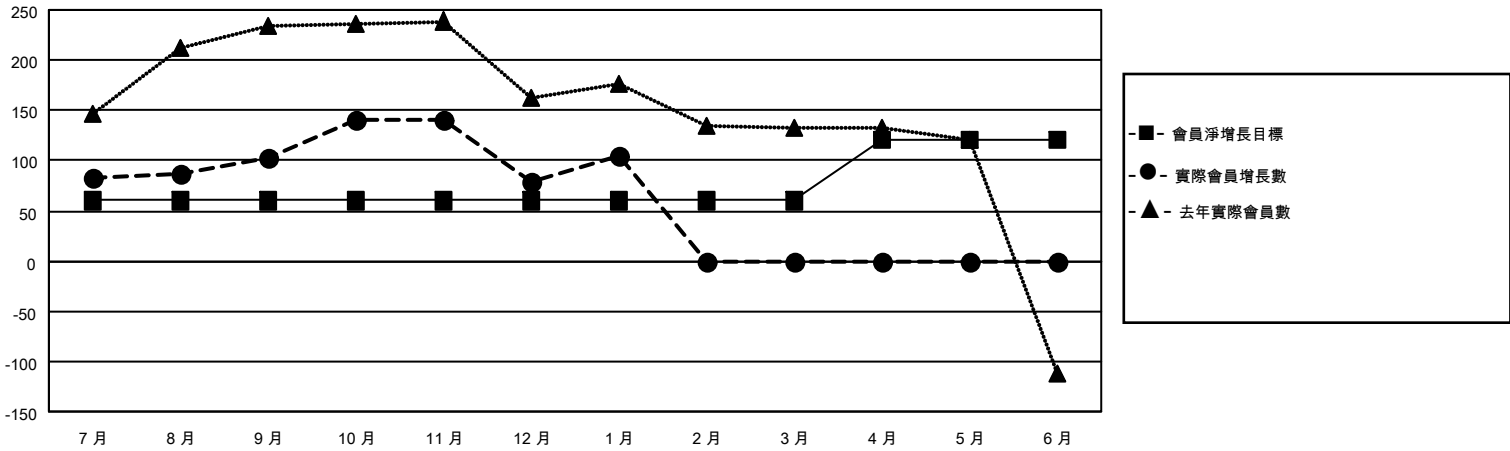

MONTHLY MEMBERSHIP PROGRESS REPORT

地點 REP OF CHINA

District 300 F

Results as of: 1/31/2022

分會			
成果 2021-2022			
季	新分會目標	新會	會員流失的分會
7月/8月/9月	0	0	0
10月/11月/12月	1	0	0
1月/2月/3月	1	0	0
4月/5月/6月	0	0	0

位會員@每位須繳			
成果 2021-2022			
季	會員淨增長目標	實際會員增長數	實際退會會員 (包括轉會)
7月/8月/9月	60	175	59
10月/11月/12月	0	65	84
1月/2月/3月	0	32	4
4月/5月/6月	60	0	0

目標與實際新會累積

目標和實際會員累積

已取消的分會: 0

放棄的會員

過世	7
分會已取消	0
其他	140
總計	147

55 CLUBS OF 82 增添1位或以上的新會員

[點擊這裡取得累計會員數據](#)

性別分佈