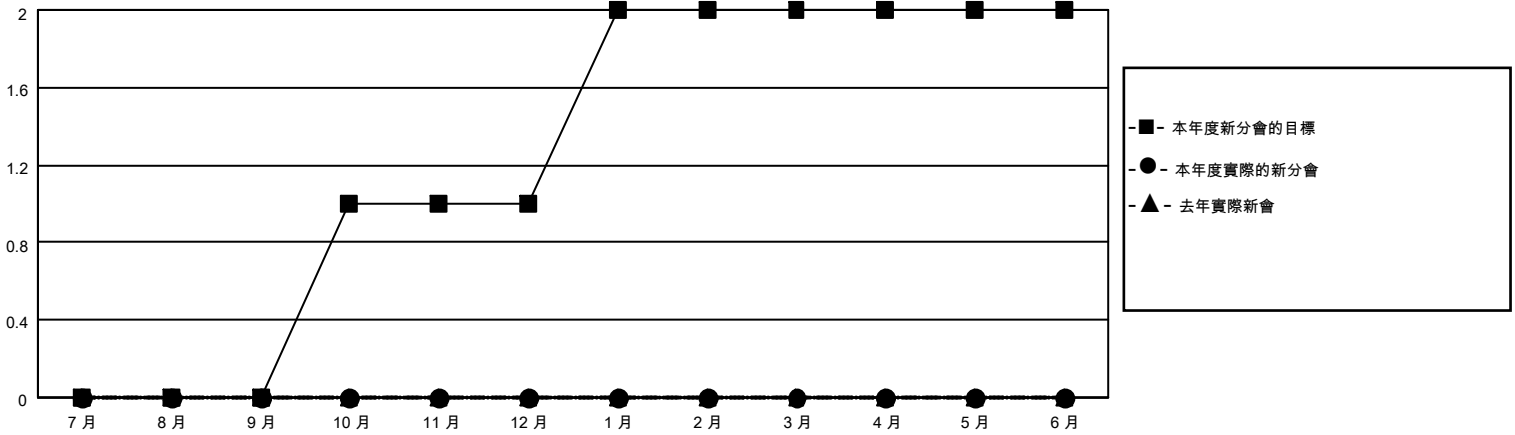

MONTHLY MEMBERSHIP PROGRESS REPORT

地點 REP OF CHINA

District 300 F

Results as of: 1/31/2022

分會			
成果 2021-2022			
季	新分會目標	新會	會員流失的分會
7月/8月/9月	0	0	0
10月/11月/12月	1	0	0
1月/2月/3月	1	0	0
4月/5月/6月	0	0	0

位會員@每位須繳			
成果 2021-2022			
季	會員淨增長目標	實際會員增長數	實際退會會員 (包括轉會)
7月/8月/9月	60	175	59
10月/11月/12月	0	65	84
1月/2月/3月	0	32	4
4月/5月/6月	60	0	0

目標與實際新會累積